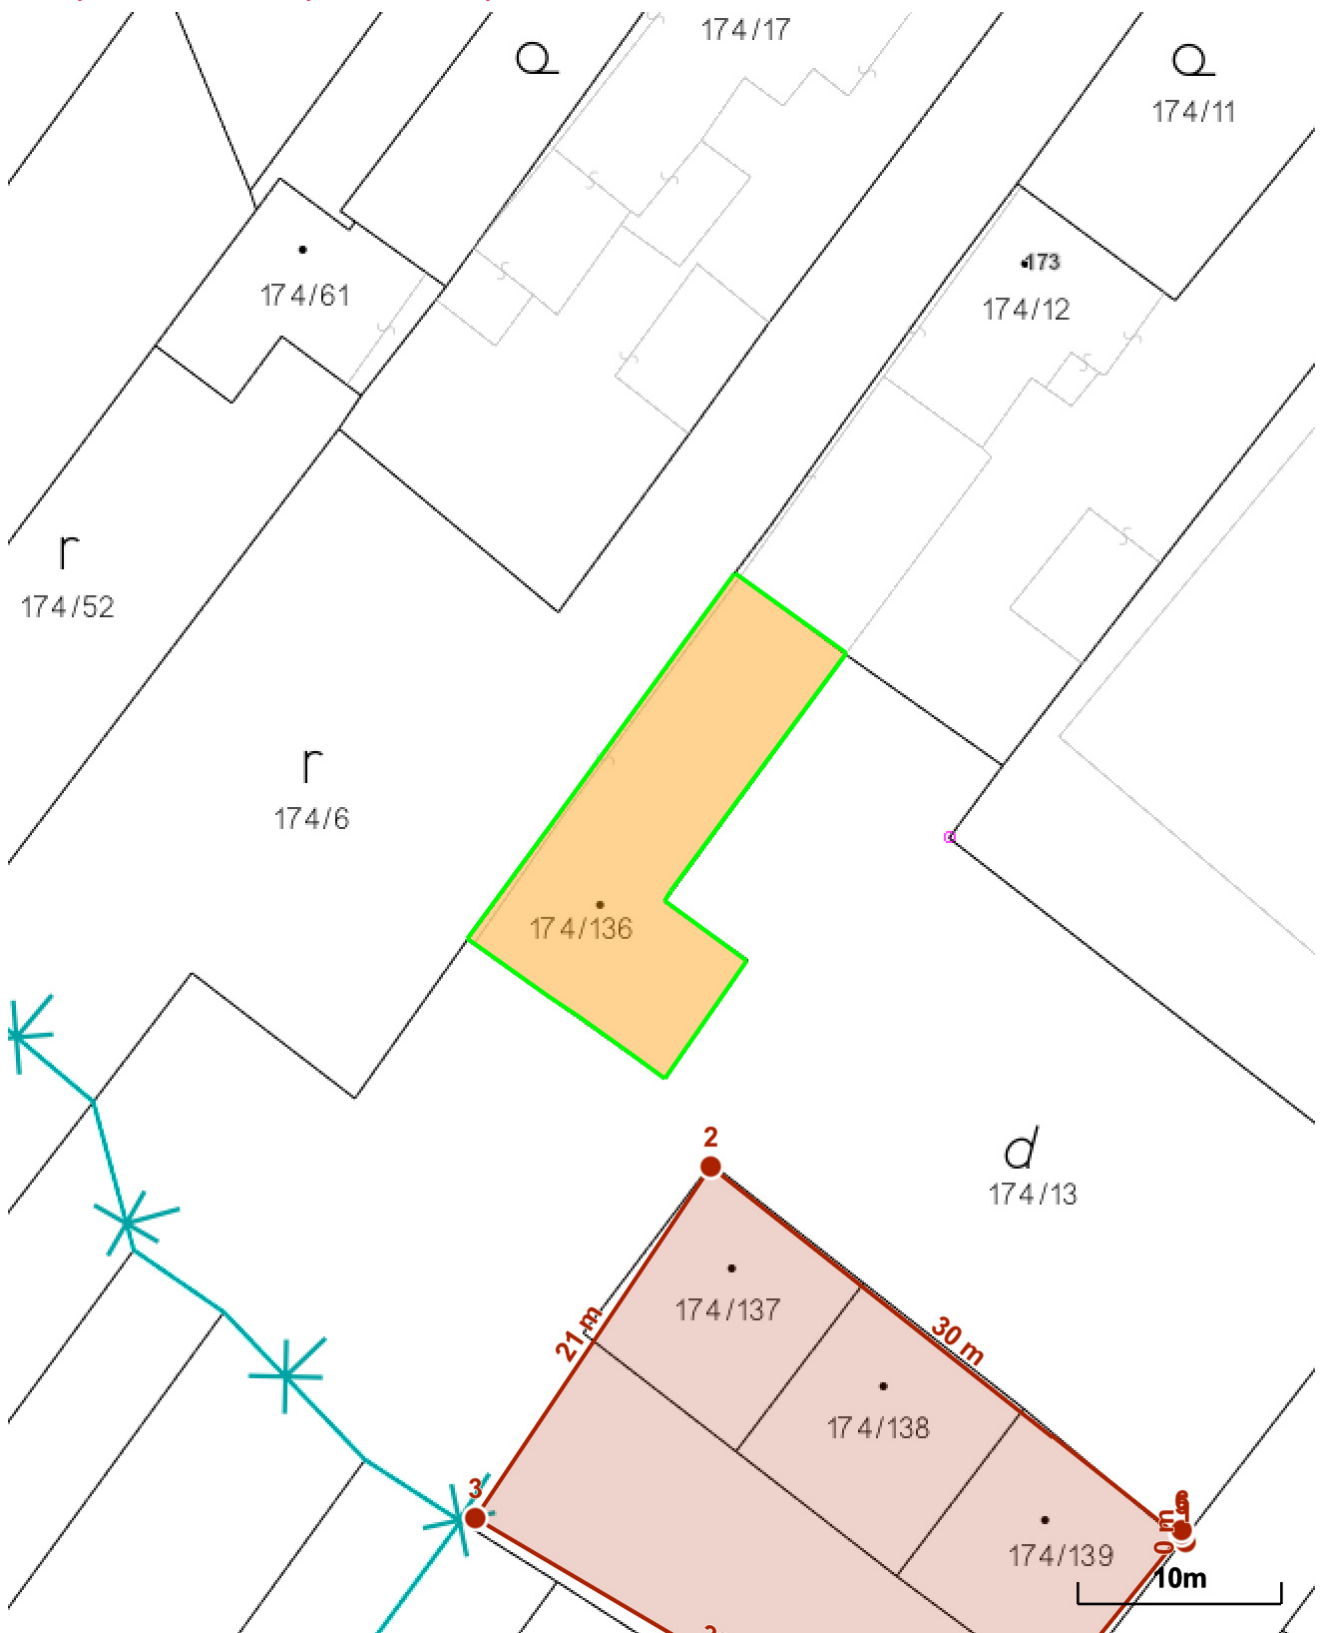

# Parcela registra C, 174/136

Žilinský > Martin > Žabokreky > k.ú. Žabokreky

Číslo listu vlastníctva

1501

Výmera parcely v m<sup>2</sup>

178

Katastrálne územie

Žabokreky

Obec

Žabokreky

Druh pozemku

Zastavaná plocha a nádvorie

Spôsob využívania pozemku

Pozemok, na ktorom je postavená nebytová budova označená súpisným číslom

Umiestnenie pozemku

Pozemok je umiestnený v zastavanom území obce